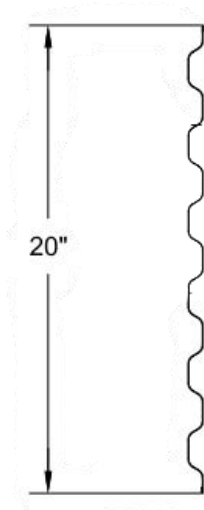

Descripción

Cortina metálica enrollable **modelo 2500**, diseñada para proporcionar durabilidad, una instalación rápida y un mantenimiento fácil. Fabricada con materiales de alta calidad y tecnología a nivel mundial.

Detalles del modelo.	
Modelo	2500
Ancho máximo de la cortina	18 ft (5.49 mts)
Alto máximo de la cortina.	18 ft (5.49 mts)
Cortina	Calibre 26
Hoja corrugada	Ver características de sección.
Material de lienzo	Acero galvanizado pre pintado calibre 26.
Acabado	Blanco, azul.
Montaje	Atrás de muro.
Operación	Manual (impulso)
	Cadena (opcional)
	Motor externo (opcional) .
Resortes estándar	15,000 ciclos de vida.
Guías de cortina	Acero galvanizado natural, calibre 12.
Astrágalo (ángulo de piso)	Bottom bar reforzado con ángulo galvanizado calibre 14 astrágalo negro.
Cierre / Bloqueo	Seguros deslizables interiores.
Material de montaje	Muro de concreto
	Marco de acero.

Detalle de la sección de la cortina.

Colores de línea.

Seguro deslizable.

Colores sobre pedido.

Pregunte a nuestros asesores por tiempos de entrega.

Opciones

- Multi perforado.
- Mirillas de policarbonato.

Lista general de materiales.	
Artículo	Descripción
1	Barril en espiral de 30.5 cm (12")
2	Eje de 3.3mm (1 5/16") de diámetro externo.
3	Conjunto de resorte interno.
4	Dispositivo de tensión del resorte.
5	Ménsula.
6	Freno superior.
7	Lamina corrugada cal. 26.
8	Seguro deslizante, izquierdo y derecho.
9	Astrágalo negro para un cierre hermético.
10	Bottom bar.
11	Placa de paro.
12	Cuerda.
13	Guía izquierda.
14	Guía derecha.

VISTA EN PLANTA MONTAJE EN CONCRETO

VISTA EN PLANTA MONTAJE EN ACERO

Detalle de requisito de montaje,

Barril de 12"
Para cortina modelo 2500

Opcion de operacion:
Manual
Cadena
Motor
Lado izquierdo o derecho.