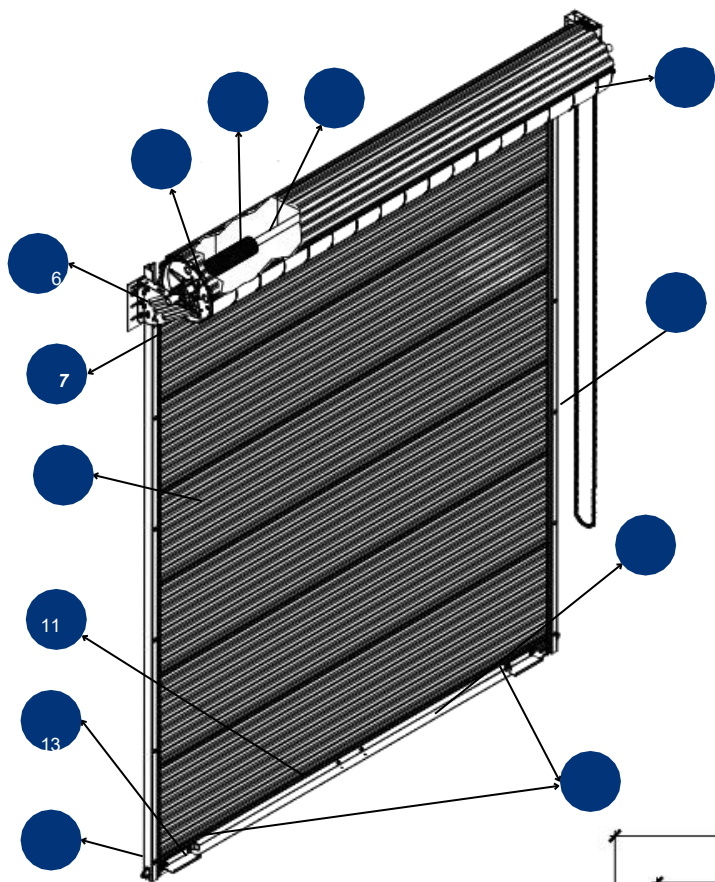

Descripción

Cortina metálica enrollable **modelo 2500**, diseñada para proporcionar durabilidad, una instalación rápida y un mantenimiento fácil. Fabricada con materiales de alta calidad y tecnología a nivel mundial.

Detalles del modelo.	
Modelo	2500
Ancho máximo de la cortina	18 ft (5.49 mts)
Alto máximo de la cortina.	18 ft (5.49 mts)
Cortina	Calibre 26
Hoja corrugada	Ver características de sección.
Material de lienzo	Acero galvanizado pre pintado calibre 26.
Acabado	Blanco, azul.
Montaje	Atrás de muro.
Operación	Manual (impulso)
	Cadena (opcional)
	Motor externo (opcional) .
Resortes estándar	15,000 ciclos de vida.
Guías de cortina	Acero galvanizado natural, calibre 12.
Astrágalo (ángulo de piso)	Bottom bar reforzado con ángulo galvanizado calibre 14 astrágalo negro.
Cierre / Bloqueo	Seguros deslizables interiores.
Material de montaje	Muro de concreto
	Marco de acero.

Detalle de la sección de la cortina.

Colores de línea.

Seguro deslizable.

Colores sobre pedido.

Pregunte a nuestros asesores por tiempos de entrega.

Opciones

- Multi perforado.
- Mirillas de policarbonato.

Lista general de materiales.	
Artículo	Descripción
1	Barril en espiral de 30.5 cm (12")
2	Eje de 3.3mm (1 5/16") de diámetro externo.
3	Conjunto de resorte interno.
4	Dispositivo de tensión del resorte.
5	Ménsula.
6	Freno superior.
7	Lamina corrugada cal. 26.
8	Seguro deslizante, izquierdo y derecho.
9	Astrágalo negro para un cierre hermético.
10	Bottom bar.
11	Placa de paro.
12	Cuerda.
13	Guía izquierda.
14	Guía derecha.

VISTA EN PLANTA MONTAJE EN CONCRETO

VISTA EN PLANTA MONTAJE EN ACERO

Detalle de requisito de montaje,

Barril de 12"
Para cortina modelo 2500

Opcion de operacion:
Manual
Cadena
Motor
Lado izquierdo o derecho.