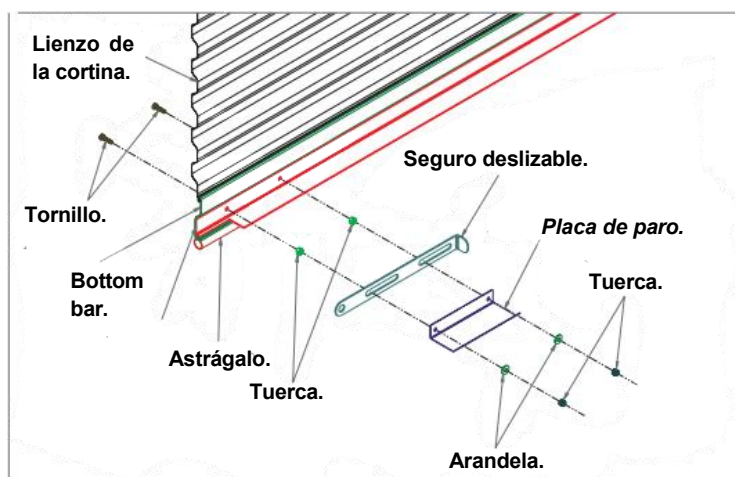

Descripción

Cortina metálica enrollable **modelo 2500**, diseñada para proporcionar durabilidad, una instalación rápida y un mantenimiento fácil. Fabricada con materiales de alta calidad y tecnología a nivel mundial.

Detalles del modelo.	
Modelo	2500
Ancho máximo de la cortina	18 ft (5.49 mts)
Alto máximo de la cortina.	18 ft (5.49 mts)
Cortina	Calibre 26
Hoja corrugada	Ver características de sección.
Material de lienzo	Acero galvanizado pre pintado calibre 26.
Acabado	Blanco, azul.
Montaje	Atrás de muro.
Operación	Manual (impulso)
	Cadena (opcional)
	Motor externo (opcional) .
Resortes estándar	15,000 ciclos de vida.
Guías de cortina	Acero galvanizado natural, calibre 12.
Astrágalo (ángulo de piso)	Bottom bar reforzado con ángulo galvanizado calibre 14 astrágalo negro.
Cierre / Bloqueo	Seguros deslizables interiores.
Material de montaje	Muro de concreto
	Marco de acero.

Detalle de la sección de la cortina.

Colores de línea.

Seguro deslizable.

Colores sobre pedido.

Pregunte a nuestros asesores por tiempos de entrega.

Opciones

- Multi perforado.
- Mirillas de policarbonato.

Lista general de materiales.	
Artículo	Descripción
1	Barril en espiral de 30.5 cm (12")
2	Eje de 3.3mm (1 5/16") de diámetro externo.
3	Conjunto de resorte interno.
4	Dispositivo de tensión del resorte.
5	Ménsula.
6	Freno superior.
7	Lamina corrugada cal. 26.
8	Seguro deslizante, izquierdo y derecho.
9	Astrágalo negro para un cierre hermético.
10	Bottom bar.
11	Placa de paro.
12	Cuerda.
13	Guía izquierda.
14	Guía derecha.

VISTA EN PLANTA MONTAJE EN CONCRETO

VISTA EN PLANTA MONTAJE EN ACERO

Detalle de requisito de montaje,

Barril de 12"
Para cortina modelo 2500

Opcion de operacion:
Manual
Cadena
Motor
Lado izquierdo o derecho.