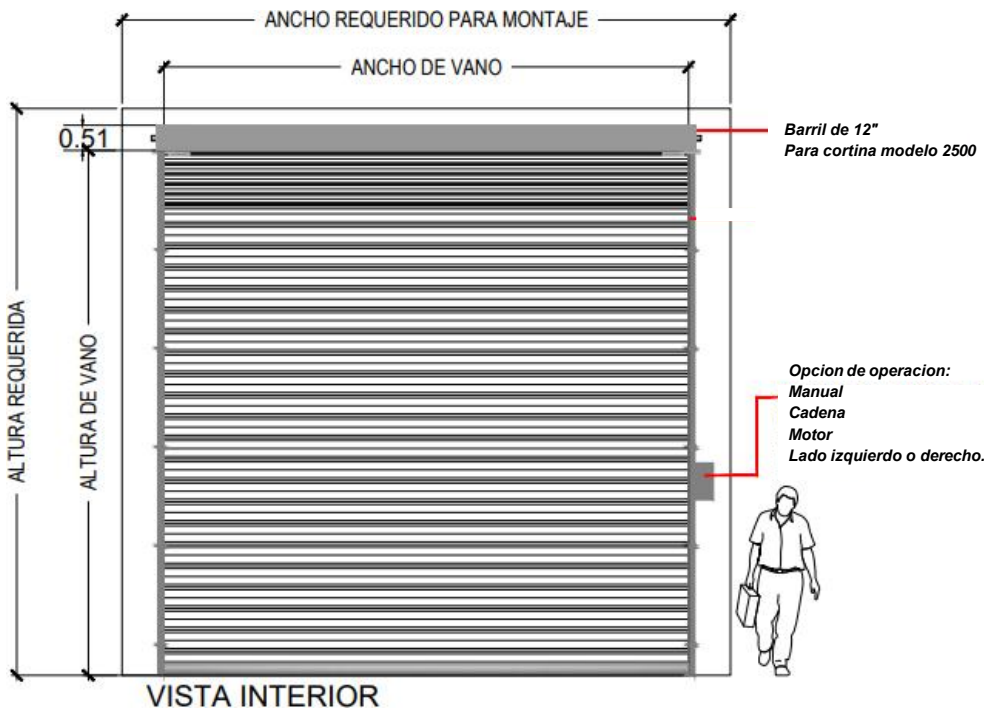

Detalles del modelo.	
Modelo	2500
Ancho máximo de la cortina	18 ft (5.49 mts)
Alto máximo de la cortina.	18 ft (5.49 mts)
Cortina	Calibre 26
Hoja corrugada	Ver características de sección.
Material de lienzo	Acero galvanizado pre pintado calibre 26.
Acabado	Blanco, azul.
Montaje	Atrás de muro.
Operación	Manual (impulso)
	Cadena (opcional)
	Motor externo (opcional) .
Resortes estándar	15,000 ciclos de vida.
Guías de cortina	Acero galvanizado natural, calibre 12.
Astrágalo (ángulo de piso)	Bottom bar reforzado con ángulo galvanizado calibre 14 astrágalo negro.
Cierre / Bloqueo	Seguros deslizables interiores.
Material de montaje	Muro de concreto
	Marco de acero.

Detalle de la sección de la cortina.

Colores de línea.

Seguro deslizable.

Colores sobre pedido.

Pregunte a nuestros asesores por tiempos de entrega.

Opciones

- Multi perforado.
- Mirillas de policarbonato.

Lista general de materiales.	
Artículo	Descripción
1	Barril en espiral de 30.5 cm (12")
2	Eje de 3.3mm (1 5/16") de diámetro externo.
3	Conjunto de resorte interno.
4	Dispositivo de tensión del resorte.
5	Ménsula.
6	Freno superior.
7	Lamina corrugada cal. 26.
8	Seguro deslizante, izquierdo y derecho.
9	Astrágalo negro para un cierre hermético.
10	Bottom bar.
11	Placa de paro.
12	Cuerda.
13	Guía izquierda.
14	Guía derecha.

VISTA EN PLANTA MONTAJE EN CONCRETO

VISTA EN PLANTA MONTAJE EN ACERO

Detalle de requisito de montaje,

Barril de 12"
Para cortina modelo 2500

Opcion de operacion:
Manual
Cadena
Motor
Lado izquierdo o derecho.