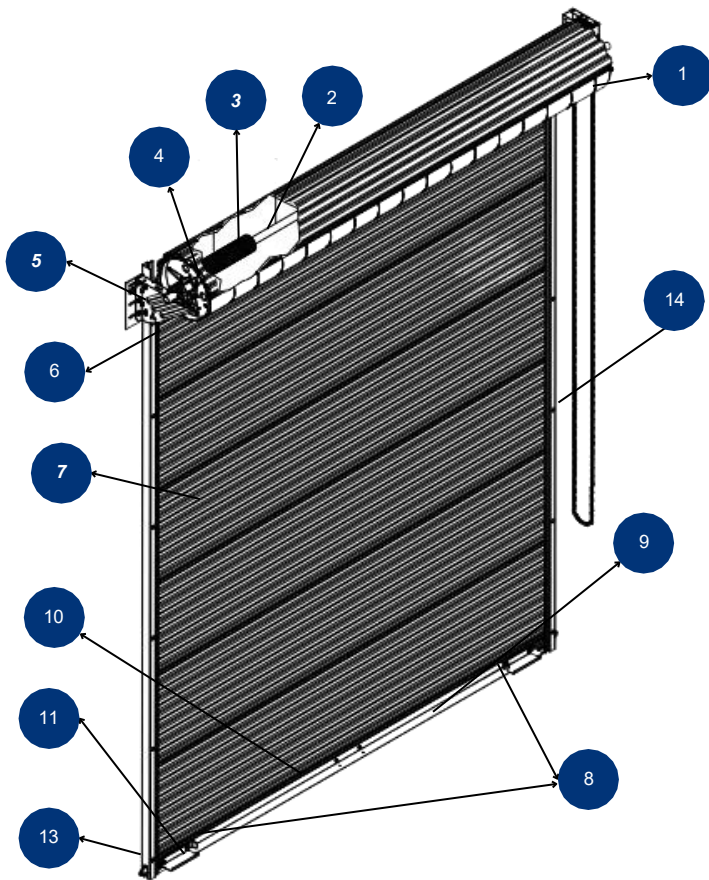

Detalles del modelo.	
Modelo	3000
Ancho máximo de la cortina	20 ft (6.10 mts)
Alto máximo de la cortina.	20 ft (6.10 mts)
Cortina	Calibre 26
Hoja corrugada	Ver características de sección.
Material de lienzo	Acero galvanizado calibre 26.
Acabado	Blanco, azul.
Montaje	Atrás de muro.
Operación	Manual (impulso) Cadena (opcional) Motor externo (opcional) .
Resortes estándar	15,000 ciclos de vida.
Guías de cortina	Acero galvanizado natural, calibre 12.
Astrágalo (ángulo de piso)	Bottom bar reforzado con ángulo galvanizado calibre 14 astrágalo negro.
Cierre / Bloqueo	Seguro deslizante interior.
Material de montaje	Muro de concreto Marco de acero.

Detalle de la sección de la cortina.

Colores de línea.

Colores sobre pedido.

Pregunte a nuestros asesores por tiempos de entrega.

Seguro deslizante.

Opciones

- Multi perforado.
- Mirillas de policarbonato.

Lista general de materiales.

Artículo	Descripción
1	Barril en espiral de 30.5 cm (12")
2	Eje de 3.3mm (1 5/16") de diámetro externo.
3	Conjunto de resorte interno.
4	Dispositivo de tensión del resorte.
5	Ménsula.
6	Freno superior.
7	Lamina corrugada cal. 26.
8	Seguro deslizante, izquierdo y derecho.
9	Astrágalo negro para un cierre hermético.
10	Bottom bar.
11	Placa de paro.
12	Cuerda.
13	Guía izquierda.
14	Guía derecha.