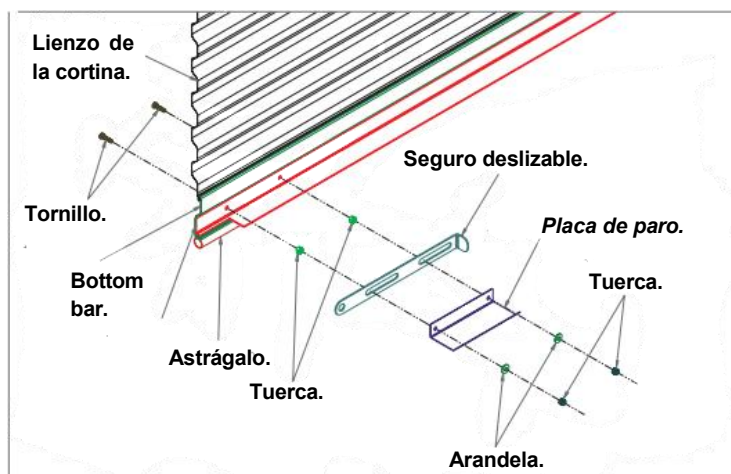

Detalles del modelo.	
Modelo	3000
Ancho máximo de la cortina	20 ft (6.10 mts)
Alto máximo de la cortina.	20 ft (6.10 mts)
Cortina	Calibre 26
Hoja corrugada	Ver características de sección.
Material de lienzo	Acero galvanizado calibre 26.
Acabado	Blanco, azul.
Montaje	Atrás de muro.
Operación	Manual (impulso) Cadena (opcional) Motor externo (opcional) .
Resortes estándar	15,000 ciclos de vida.
Guías de cortina	Acero galvanizado natural, calibre 12.
Astrágalo (ángulo de piso)	Bottom bar reforzado con ángulo galvanizado calibre 14 astrágalo negro.
Cierre / Bloqueo	Seguro deslizante interior.
Material de montaje	Muro de concreto Marco de acero.

Detalle de la sección de la cortina.

Colores de línea.

Colores sobre pedido.

Pregunte a nuestros asesores por tiempos de entrega.

Seguro deslizante.

Opciones

- Multi perforado.
- Mirillas de policarbonato.

Lista general de materiales.

Artículo	Descripción
1	Barril en espiral de 30.5 cm (12")
2	Eje de 3.3mm (1 5/16") de diámetro externo.
3	Conjunto de resorte interno.
4	Dispositivo de tensión del resorte.
5	Ménsula.
6	Freno superior.
7	Lamina corrugada cal. 26.
8	Seguro deslizante, izquierdo y derecho.
9	Astrágalo negro para un cierre hermético.
10	Bottom bar.
11	Placa de paro.
12	Cuerda.
13	Guía izquierda.
14	Guía derecha.