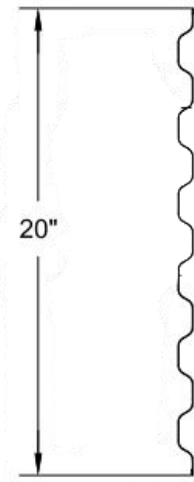

Detalles del modelo.	
Modelo	3000
Ancho máximo de la cortina	20 ft (6.10 mts)
Alto máximo de la cortina.	20 ft (6.10 mts)
Cortina	Calibre 26
Hoja corrugada	Ver características de sección.
Material de lienzo	Acero galvanizado calibre 26.
Acabado	Blanco, azul.
Montaje	Atrás de muro.
Operación	Manual (impulso) Cadena (opcional) Motor externo (opcional) .
Resortes estándar	15,000 ciclos de vida.
Guías de cortina	Acero galvanizado natural, calibre 12.
Astrágalo (ángulo de piso)	Bottom bar reforzado con ángulo galvanizado calibre 14 astrágalo negro.
Cierre / Bloqueo	Seguro deslizante interior.
Material de montaje	Muro de concreto Marco de acero.

Artículo	Descripción
1	Barril en espiral de 30.5 cm (12")
2	Eje de 3.3mm (1 5/16") de diámetro externo.
3	Conjunto de resorte interno.
4	Dispositivo de tensión del resorte.
5	Ménsula.
6	Freno superior.
7	Lamina corrugada cal. 26.
8	Seguro deslizante, izquierdo y derecho.
9	Astrágalo negro para un cierre hermético.
10	Bottom bar.
11	Placa de paro.
12	Cuerda.
13	Guía izquierda.
14	Guía derecha.

VISTA EN PLANTA
MONTAJE EN CONCRETO

VISTA EN PLANTA
MONTAJE EN ACERO

Detalle de requisito de montaje,